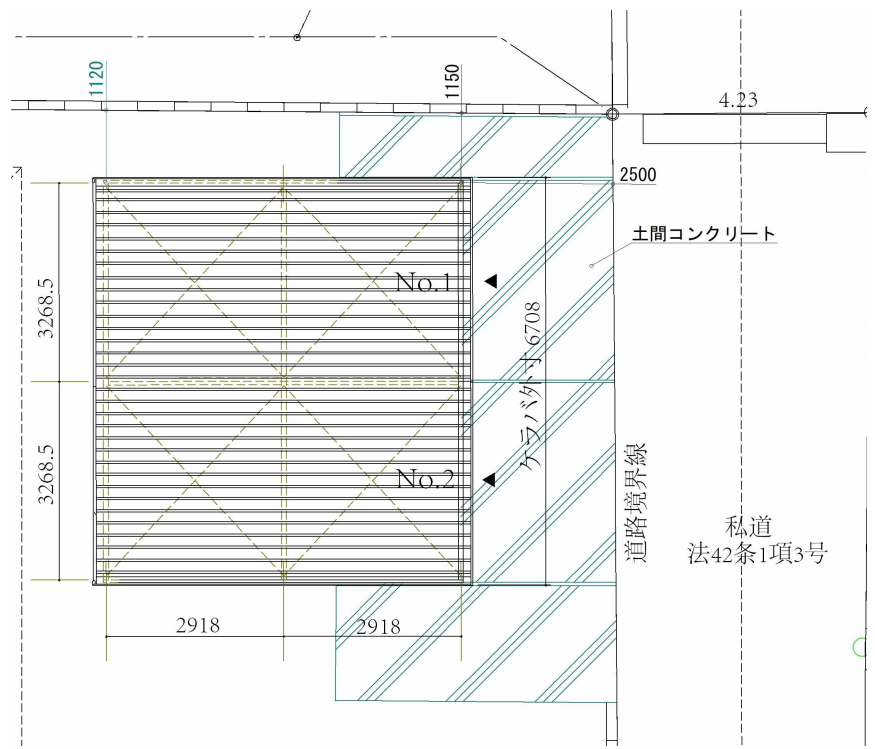

# 鎌ヶ谷市栗野の貸しガレージ

正面立面図

所在地：千葉県鎌ヶ谷市栗野  
 賃料：50,000円  
 管理費：5,000円  
 礼敷：礼金1ヶ月/敷金1ヶ月  
 その他：火災保険加入要

東京ガレージ  
TOKYOGARAGE

ART & TECHNOLOGY 合同会社

東京都知事(2)第104848 (社)全日本不動産協会員  
 〒107-0062 東京都港区南青山1-14-13 取引態様:媒介