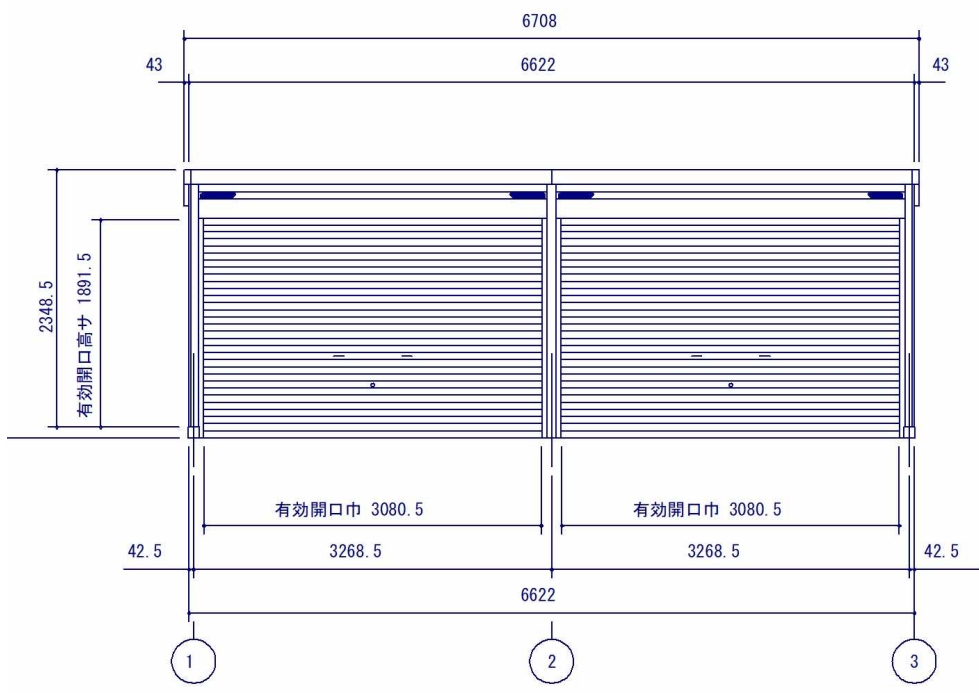

# 鎌ヶ谷市栗野の貸しガレージ

正面立面図

所在地：千葉県鎌ヶ谷市栗野  
 賃料：50,000円  
 管理費：5,000円  
 礼敷：礼金1ヶ月/敷金1ヶ月  
 その他：火災保険加入要

東京ガレージ  
TOKYOGARAGE

ART & TECHNOLOGY 合同会社

東京都知事(2)第104848 (社)全日本不動産協会員  
 〒107-0062 東京都港区南青山1-14-13 取引態様:媒介