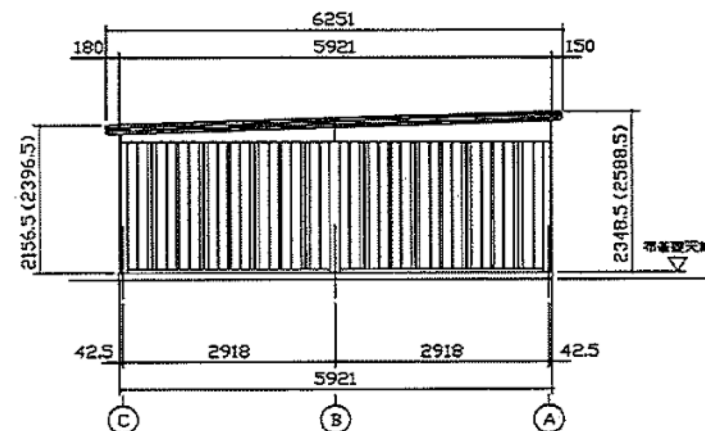

大里郡寄居町寄居の貸しガレージ

賃料：42,000円

共益費：1,500円/月

入居時期：2025/4/2

所在地：埼玉県大里郡寄居町寄居

東京ガレージ
TOKYO GARAGE

ART & TECHNOLOGY 合同会社

東京都知事(1)第104848