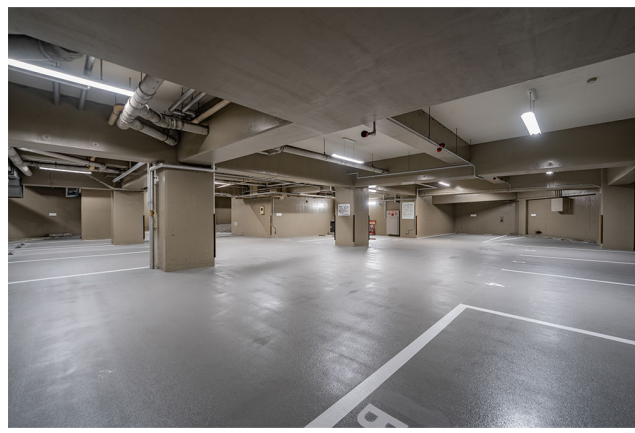

江戸川区西葛西5丁目 100Vコンセント付き月極駐車場

- 賃料：1～6 88,000円/月（税込）
 - B-1 33,000円/月（税込）大型バイク2台
 - B-2 27,500円/月（税込）大型バイク1台+中型バイク1台
 - 所在地：東京都江戸川区西葛西5丁目（東京メトロ東西線_西葛西駅 徒歩1分）
 - 契約期間：2年 自動更新
 - 敷金礼金：なし
 - 車庫証明発行：無料
 - 保証会社：ナップ賃貸保証 初回のみ30%
 - 収納代行手数料：330円/月
 - 中途解約：貸主借主双方1か月前
 - 車止め高さ80mm
 - サイズ制限：全高1,700mm迄
 - 充電設備：各区画100Vコンセント
- ※B-1は区画1とコンセント共用 ※B-2は区画4とコンセント共用
※バッテリー充電のみ利用可 電気自動車の充電等その他利用方法は一切不可

車路入口シャッターはスマホアプリで開閉できる。

駐車場入口の様子

前面道路の様子、
写真奥には西葛西駅が見える。