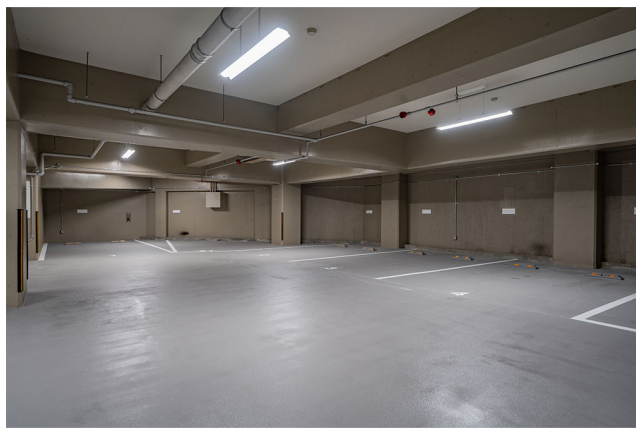

江戸川区西葛西5丁目 100Vコンセント付き月極駐車場

- 賃料：1～6 88,000円/月（税込）
 - B-1 33,000円/月（税込）大型バイク2台
 - B-2 27,500円/月（税込）大型バイク1台+中型バイク1台
 - 所在地：東京都江戸川区西葛西5丁目（東京メトロ東西線_西葛西駅 徒歩1分）
 - 契約期間：2年 自動更新
 - 敷金礼金：なし
 - 車庫証明発行：無料
 - 保証会社：ナップ賃貸保証 初回のみ30%
 - 収納代行手数料：330円/月
 - 中途解約：貸主借主双方1か月前
 - 車止め高さ80mm
 - サイズ制限：全高1,700mm迄
 - 充電設備：各区画100Vコンセント
- ※B-1は区画1とコンセント共用 ※B-2は区画4とコンセント共用
※バッテリー充電のみ利用可 電気自動車の充電等その他利用方法は一切不可

車路入口シャッターはスマホアプリで開閉できる。

駐車場入口の様子

前面道路の様子、
写真奥には西葛西駅が見える。