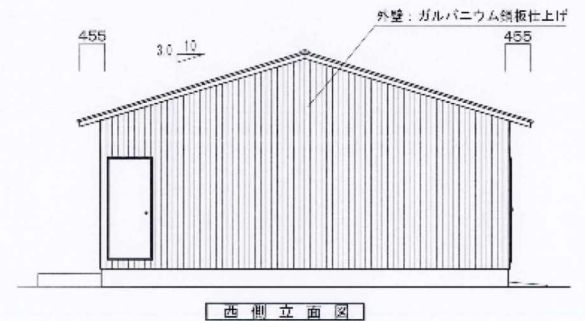

所在地：山梨県北社市武川町牧原
 賃料：150,000円（礼金1ヶ月/敷金1ヶ月）
 備考：上下水道引込相談可/工場利用は保証金6ヶ月/オプションにてコンテナハウス設置可

ART & TECHNOLOGY 合同会社
 東京都知事(1)第104848 (社)全日本不動産協会員
 〒107-0062 東京都港区南青山1-14-13 取引態様:媒介

☎ 03-6822-4365 (FAX共通)
 ✉ info@art-technology.jp
 📍 @348tvich